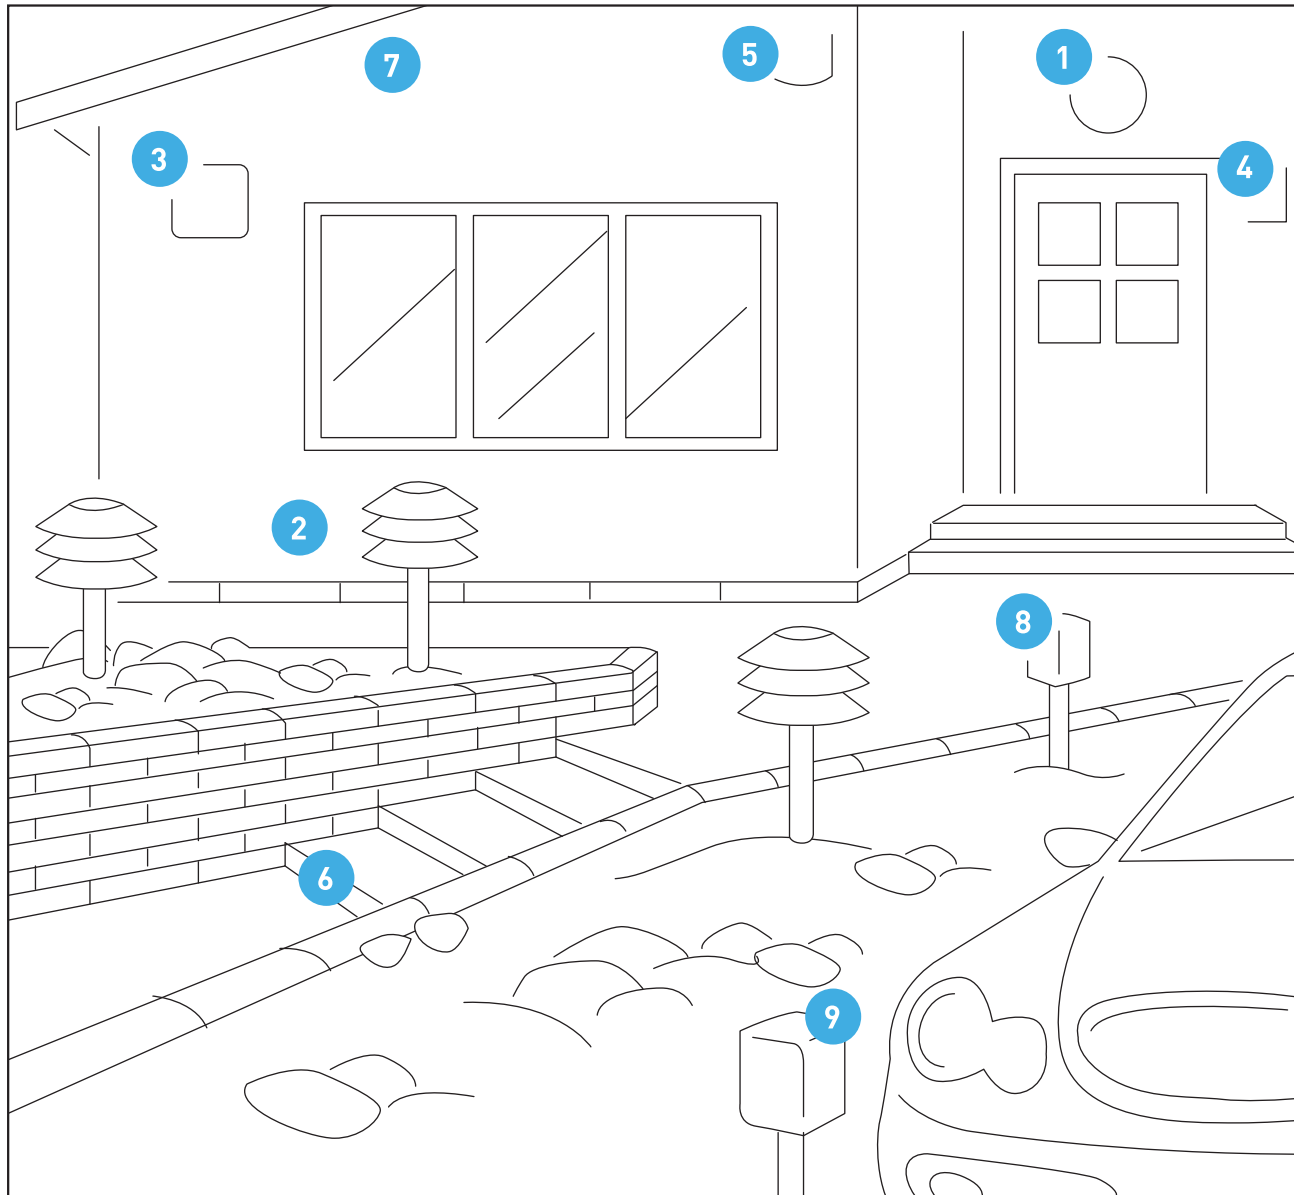

10 Õu

Seadmed	Olemasolu	Arv	Märkused

1 Õue üldvalgustus			
2 Teerajalambid			
3 Majanumbri valgustid			
4 Liikumisandurid ja häiresüsteemid			
5 Hämaralülitid			
6 Jalgteede sulatus			
7 Sadeveerennide sulatus			
8 Õuepistikupesad			
9 Autosoojendus			
10 Muud			

10

Õu

Joonistage siia oma õue põhiplaan ja tähistage numbritega need kohad, kuhu elektriseadmed paigutatakse.