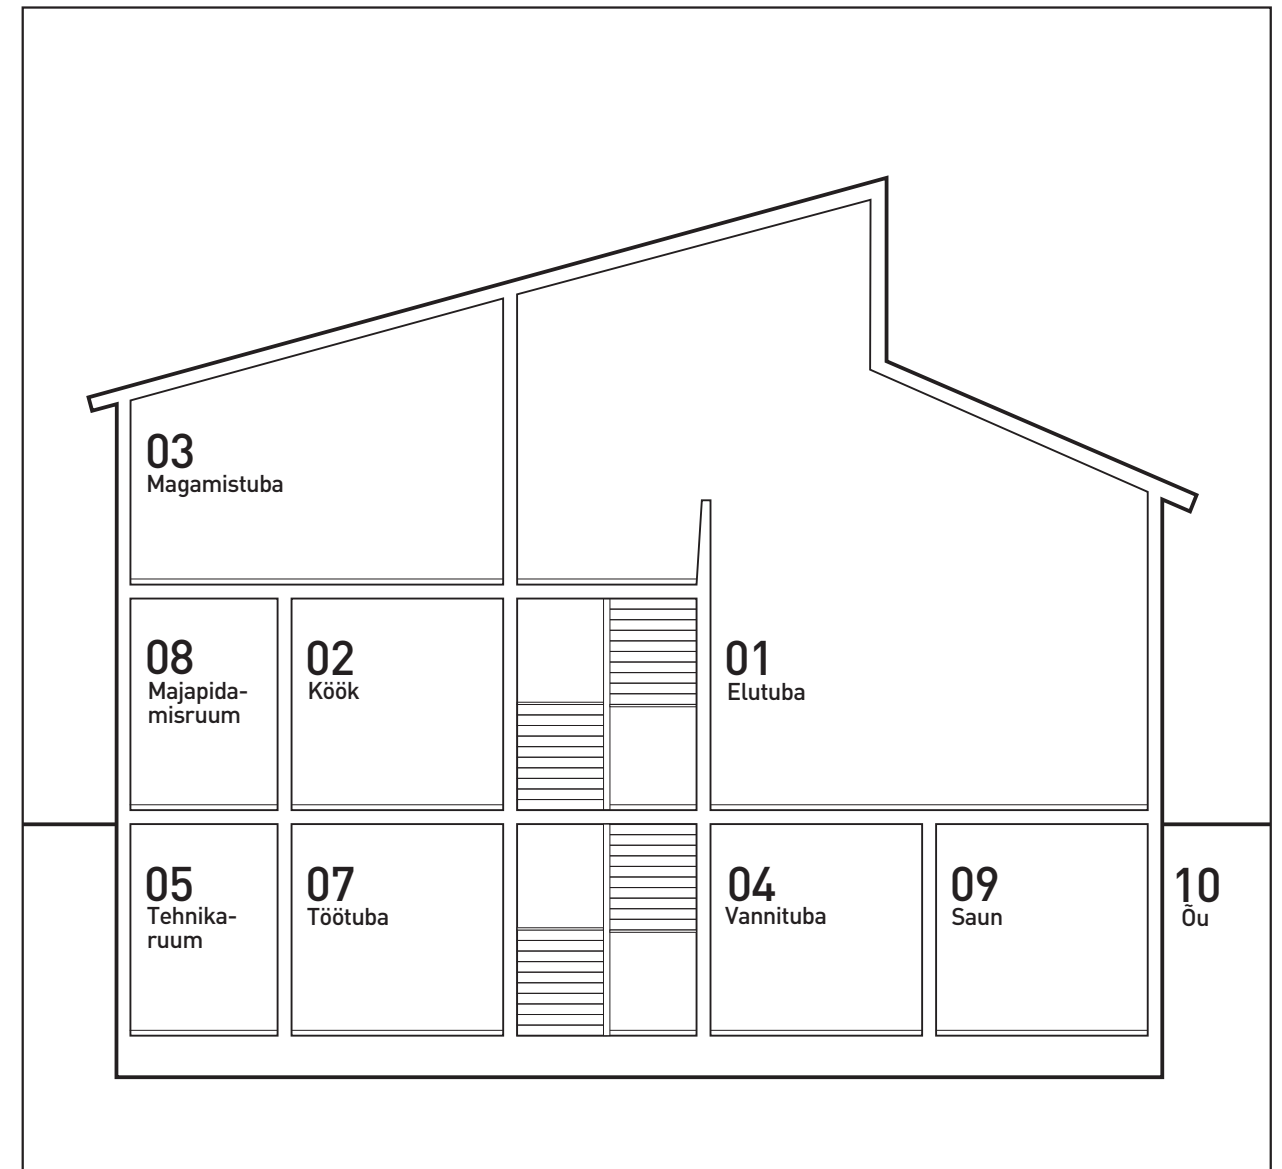

PROJEKTEERIMISJUHISED

- | | |
|-----------------------|---------------------------|
| 01 Elutuba | 06 Trepikoda |
| 02 Köök | 07 Töötuba |
| 03 Magamistuba | 08 Majapidamisruum |
| 04 Vannituba | 09 Saun |
| 05 Tehnikaruum | 10 Õu |