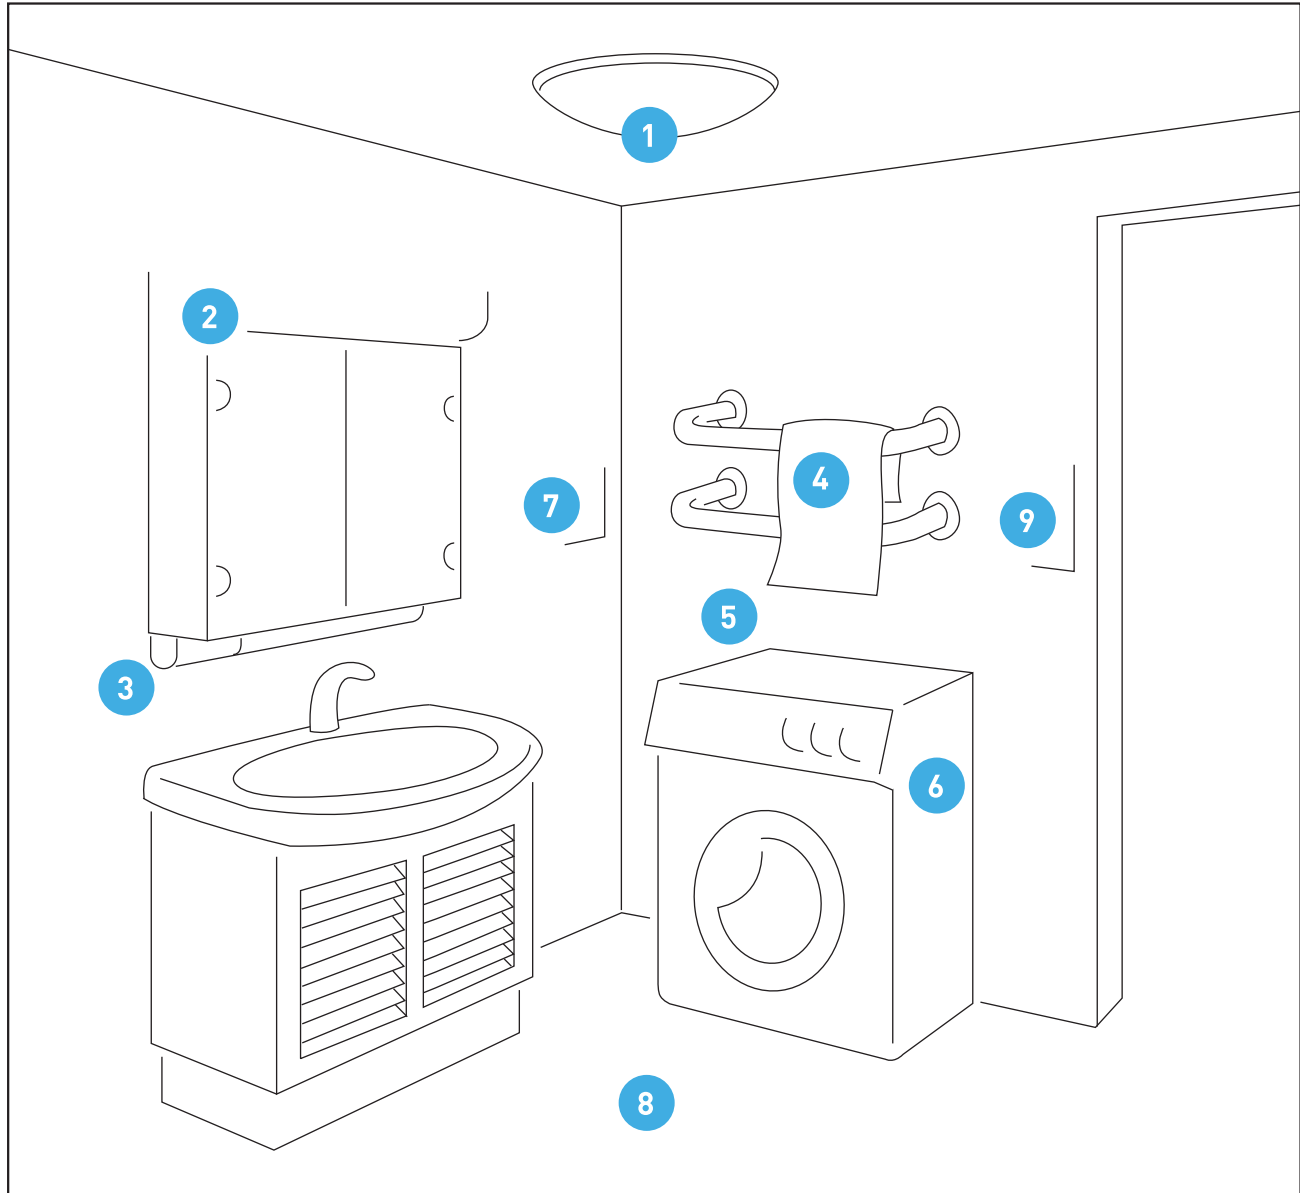

04 Vannituba

Seadmed	Olemasolu	Arv	Märkused
1 Üldvalgustus			
2 Peegli valgustus			
3 Rikkevoolukaitsmega pistikupesad			
4 Käterätikuivati			
5 Seadme pistikud kõikide töölaudade juures			
6 Elektriradiaatorid			
7 Niiskuse valveseade			
8 Põrandaküte			
9 Küttesüsteemi termostaat			
10 Muud			

04

Vannituba

Joonistage siia oma vannituba põhiplaan ja tähistage numbritega need kohad, kuhu elektriseadmed paigutatakse.