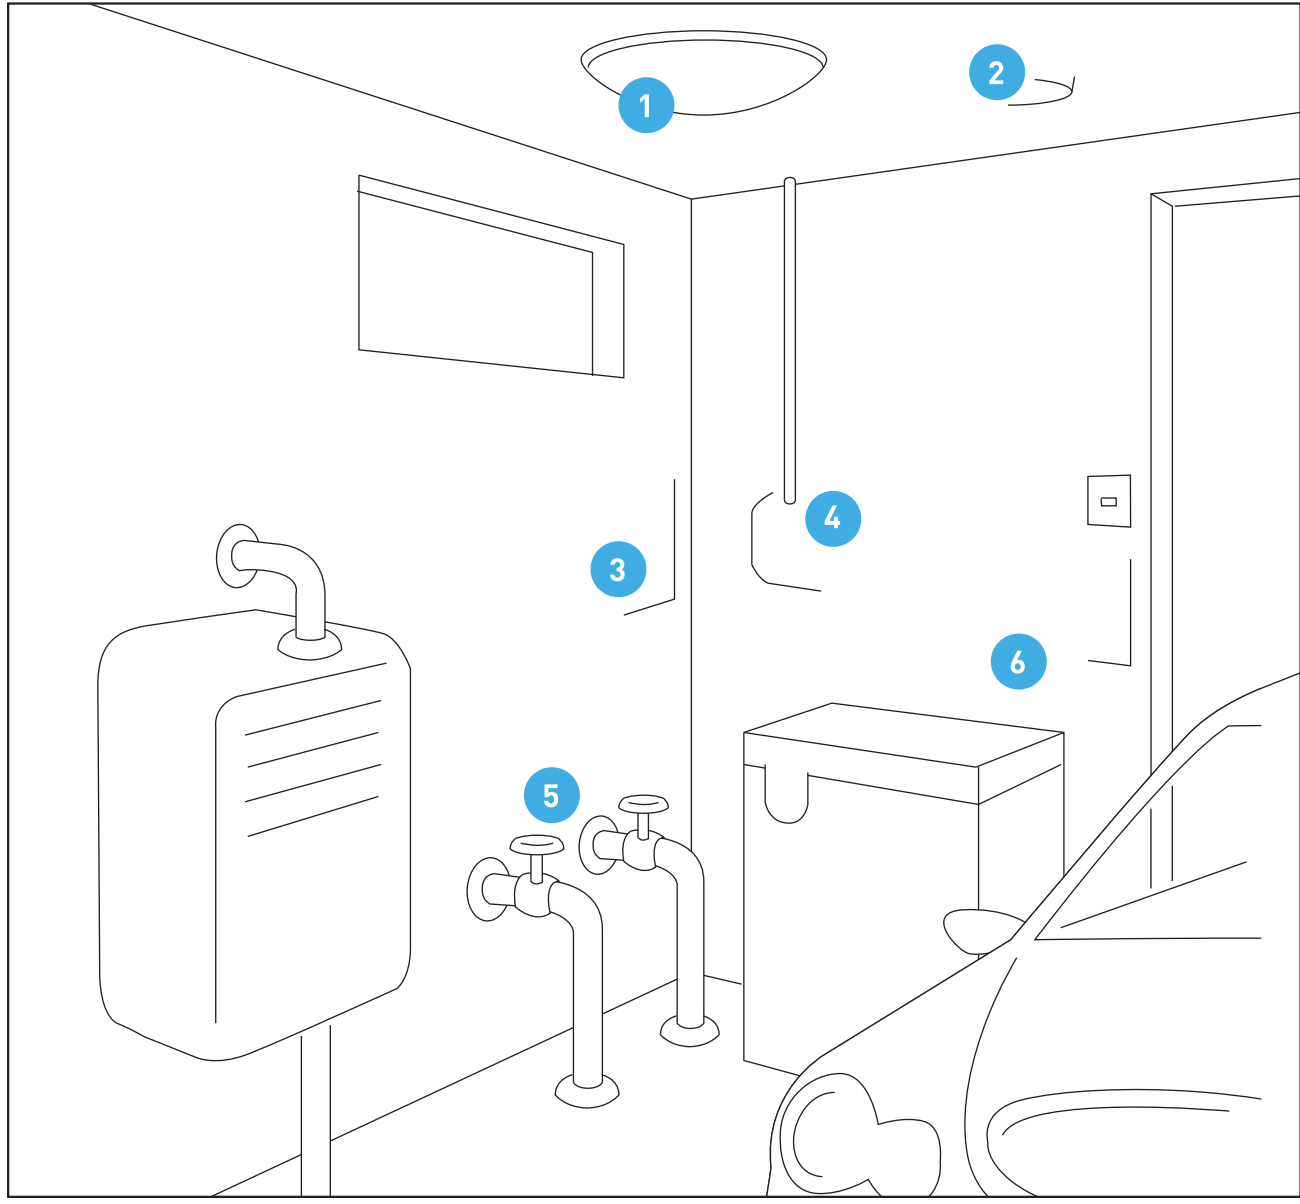

05 Tehnikaruum

Seadmed	Olemasolu	Arv	Märkused
1 Valgustus. PIR-valgusti süttib ja kustub automaatselt			
2 Tuletõrjehäiresüsteem			
3 Rikkevoolukaitsmega pistikupesad			
4 Elektrikilp			
5 Veevarustuse magnetventiilid			
6 Niiskuse valveseade			
7 Muud			

05

Tehnikaruum

Joonistage siia oma tehnikaruumi põhiplaan ja tähistage numbritega need kohad, kuhu elektriseadmed paigutatakse.