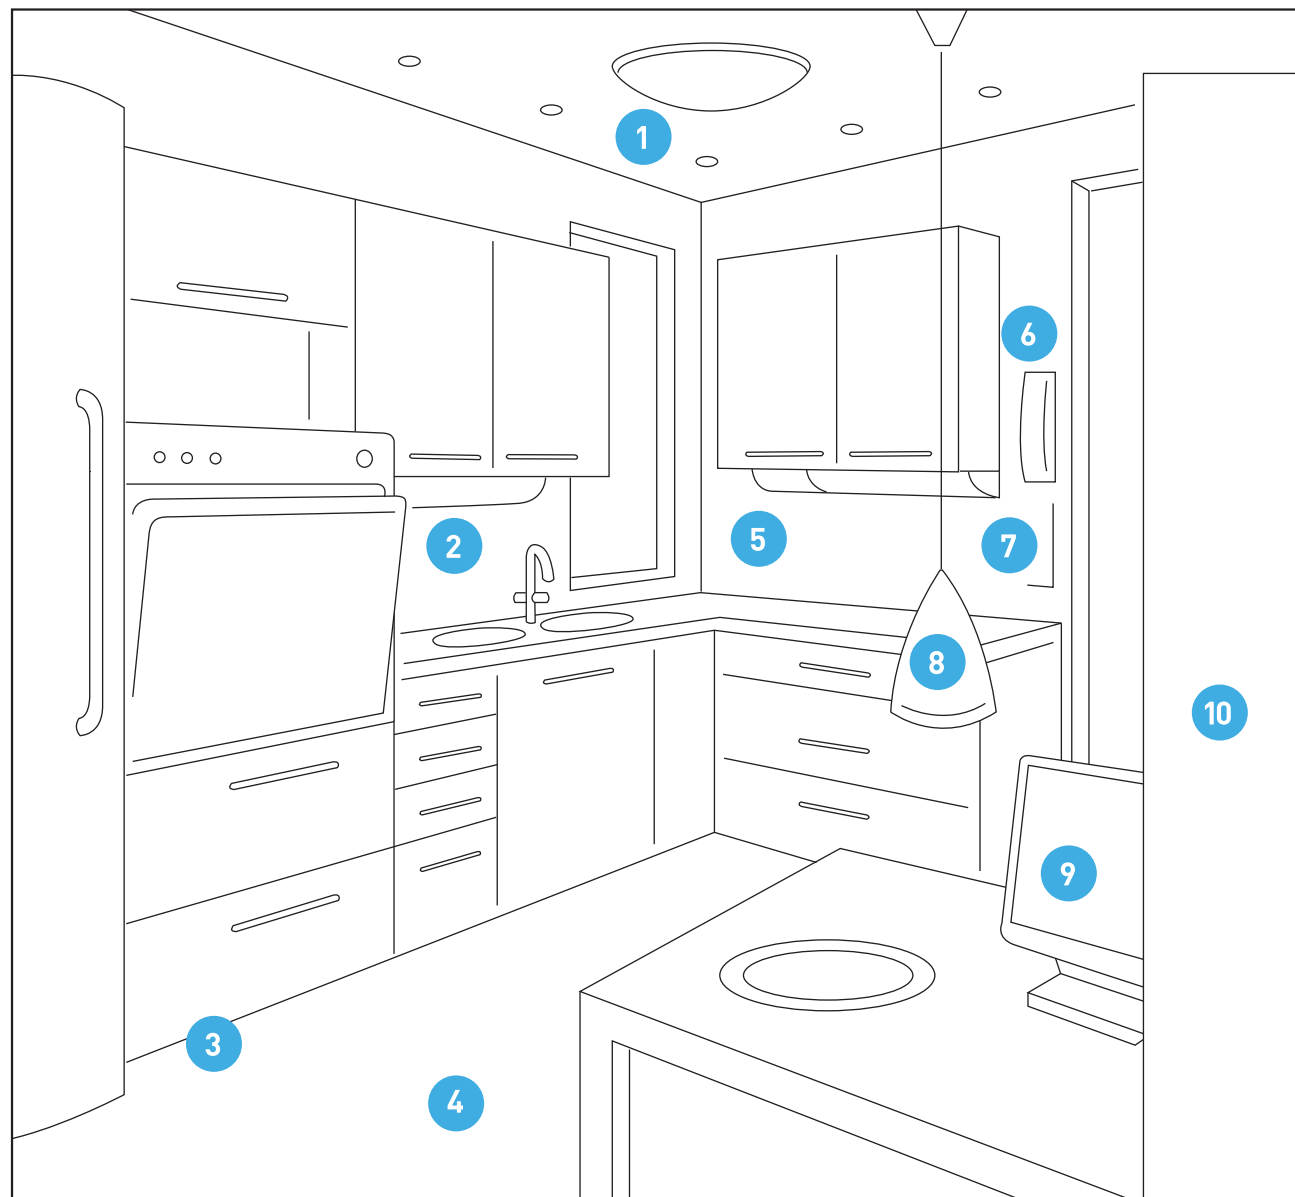

02 Köök

Seadmed | Olemasolu | Arv | Märkused

Seadmed	Olemasolu	Arv	Märkused
1 Üldvalgustus			
2 Töökoha valgustus			
3 Niiskuse valveseade			
4 Põrandaküte			
5 Pistikupesad			
6 Telefonipistikupesad			
7 Valgustuslülitid			
8 Söögilaua valgustus			
9 Televisori- ja arvutipistikupesad			
10 Küttesüsteemi termostaat			
11 Muud			

02

Köök

Joonistage siia oma köögi põhiplaan ja tähistage numbritega need kohad, kuhu elektriseadmed paigutatakse.