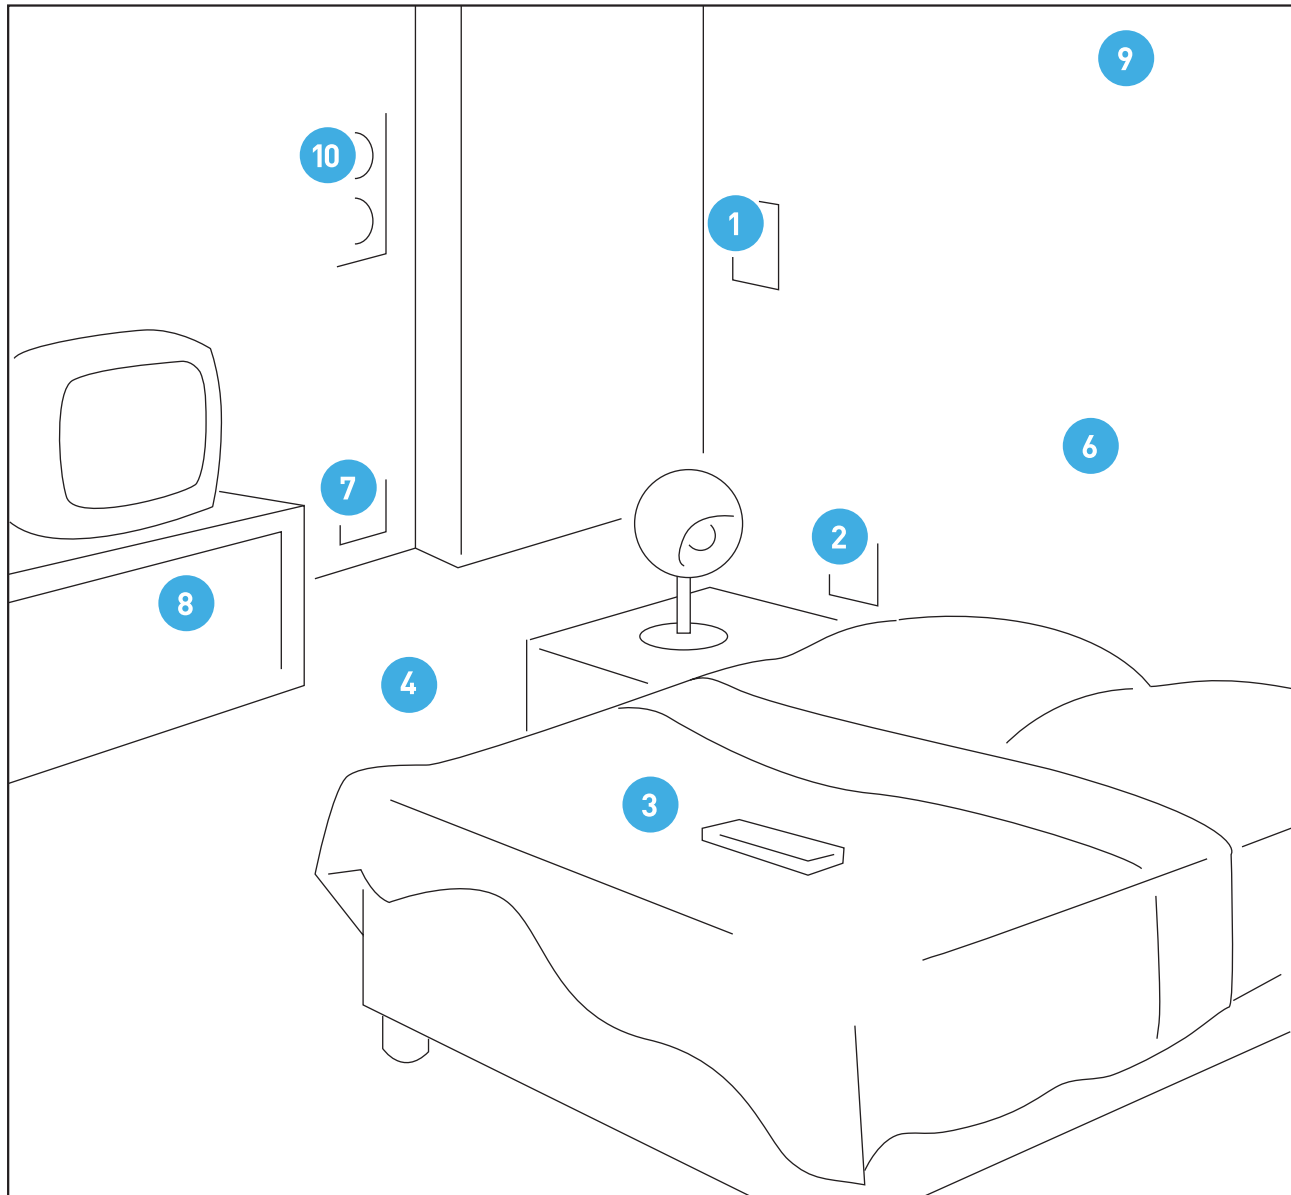

03 Magamistuba

Seadmed	Olemasolu	Arv	Märkused
1 Valgustilülitid kõikide uste juures			
2 Valgustilüliti voodi kõrval			
3 Valgustuse kaugjuhtimine			
4 Pörandaküte			
5 Laeküte			
6 Elektriradiaatorid			
7 Pistikupesad kõikidel seintel			
8 Televisori-, telefoni- ja arvutipistikupesad			
9 Tuletõrjehäiresüsteem			
10 Küttesüsteemi termostaat			
11 Muud			

03

Magamistuba

Joonistage siia oma magamistoa põhiplaan ja tähistage numbritega need kohad, kuhu elektriseadmed paigutatakse.