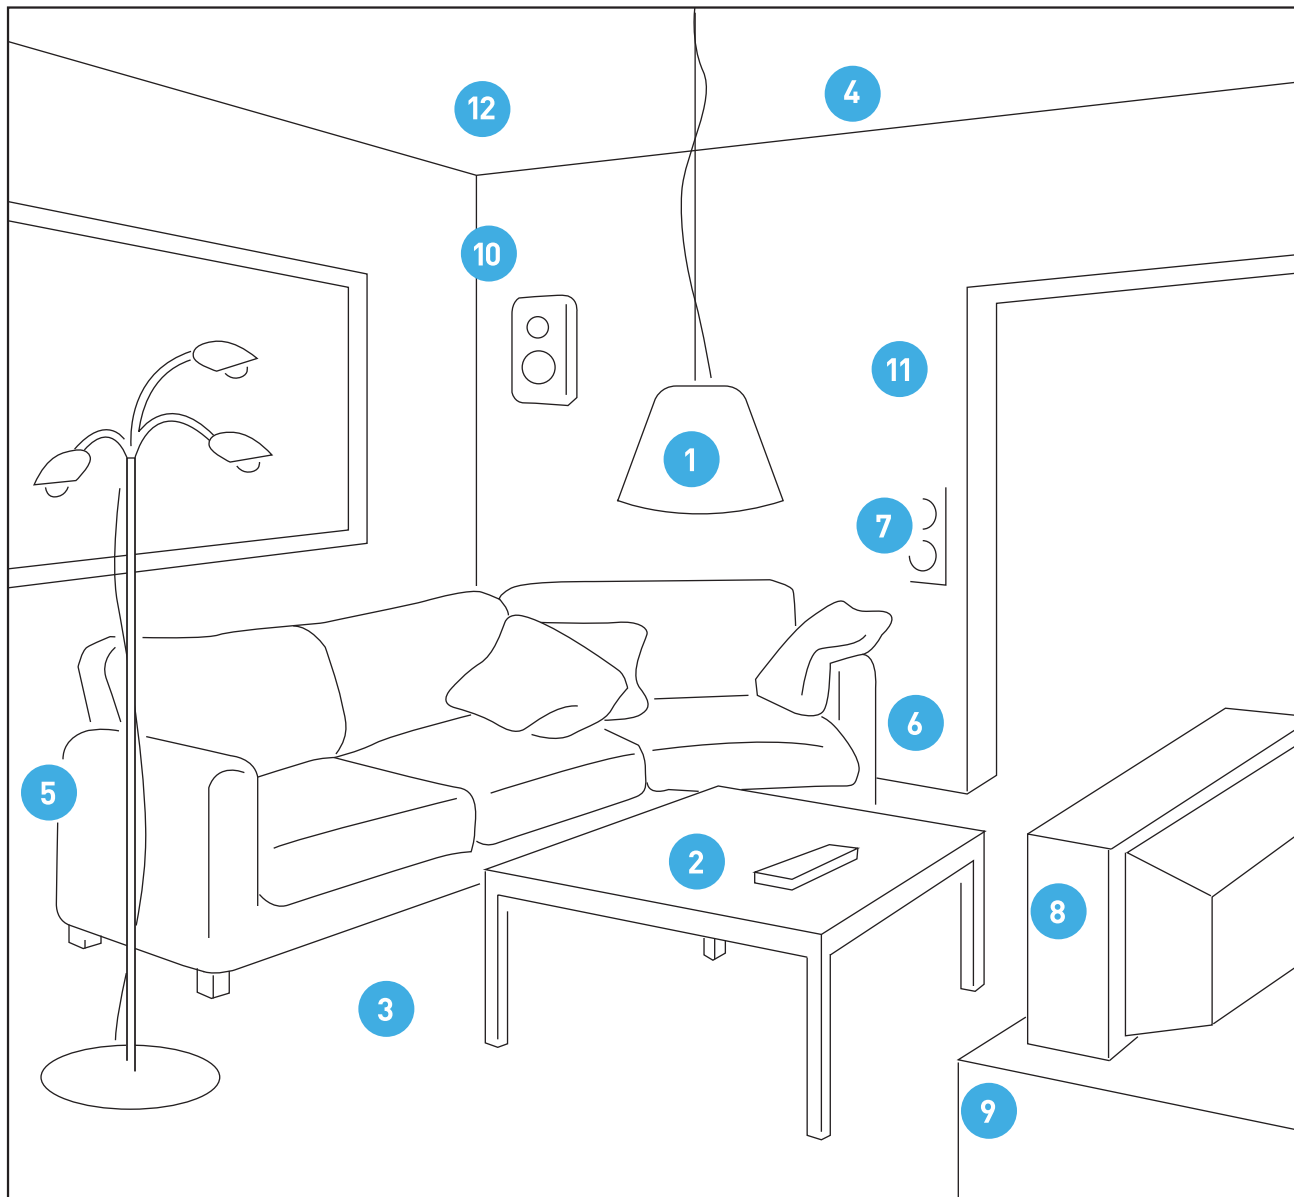

01

Elutuba

Joonistage siia oma elutoa põhiplaani ja tähistage numbritega need kohad, kuhu elektriseadmed paigutatakse.

02 Köök

Seadmed | Olemasolu | Arv | Märkused

Seadmed	Olemasolu	Arv	Märkused
1 Üldvalgustus			
2 Töökoha valgustus			
3 Niiskuse valveseade			
4 Põrandaküte			
5 Pistikupesad			
6 Telefonipistikupesad			
7 Valgustuslülitid			
8 Söögilaua valgustus			
9 Televisori- ja arvutipistikupesad			
10 Küttesüsteemi termostaat			
11 Muud			